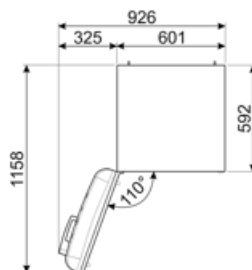

Elektrisk anslutning

Anslutningseffekt	100 W	Frekvens	50/60 Hz
Ström	0,8 A	Sladdens längd	180 cm
Volt (V)	220-240 V	Typ av kontakt	(F;E) Eurokontakt

Logistisk information

Bredd (mm)	600 mm	Djup med handtag	768 mm
Djup utan handtag	728 mm	Djup med dörr öppen 90°	1197 mm
Höjd	1720 mm	Djup på distanser	20 mm
Bredd med maximal dörröppning	926 mm		