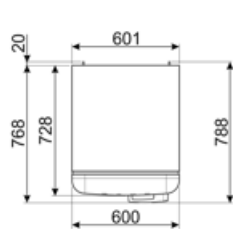

Elektrisk anslutning

Anslutningseffekt	100 W	Frekvens	50/60 Hz
Ström	0,8 A	Sladdens längd	180 cm
Volt (V)	220-240 V	Typ av kontakt	(F;E) Eurokontakt

Logistisk information

Bredd (mm)	600 mm	Djup med handtag	768 mm
Djup utan handtag	728 mm	Djup med dörr öppen 90°	1197 mm
Höjd	1720 mm	Djup på distanser	20 mm
Bredd med maximal dörröppning	926 mm		