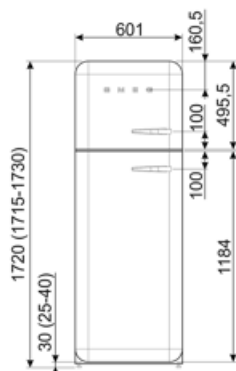

Elektrisk anslutning

Anslutningseffekt	100 W	Frekvens	50/60 Hz
Ström	0,8 A	Sladdens längd	180 cm
Volt (V)	220-240 V	Typ av kontakt	(F;E) Eurokontakt

Logistisk information

Bredd (mm)	600 mm	Djup med handtag	768 mm
Djup utan handtag	728 mm	Djup med dörr öppen 90°	1197 mm
Höjd	1720 mm	Djup på distanser	20 mm
Bredd med maximal dörröppning	926 mm		