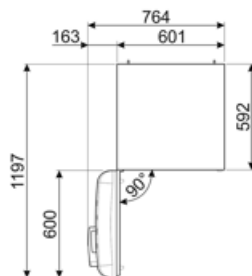

Elektrisk anslutning

Anslutningseffekt	100 W	Frekvens	50/60 Hz
Ström	0,8 A	Sladdens längd	180 cm
Volt (V)	220-240 V	Typ av kontakt	(F;E) Eurokontakt

Logistisk information

Bredd (mm)	600 mm	Djup med handtag	768 mm
Djup utan handtag	728 mm	Djup med dörr öppen 90°	1197 mm
Höjd	1720 mm	Djup på distanser	20 mm
Bredd med maximal dörröppning	926 mm		